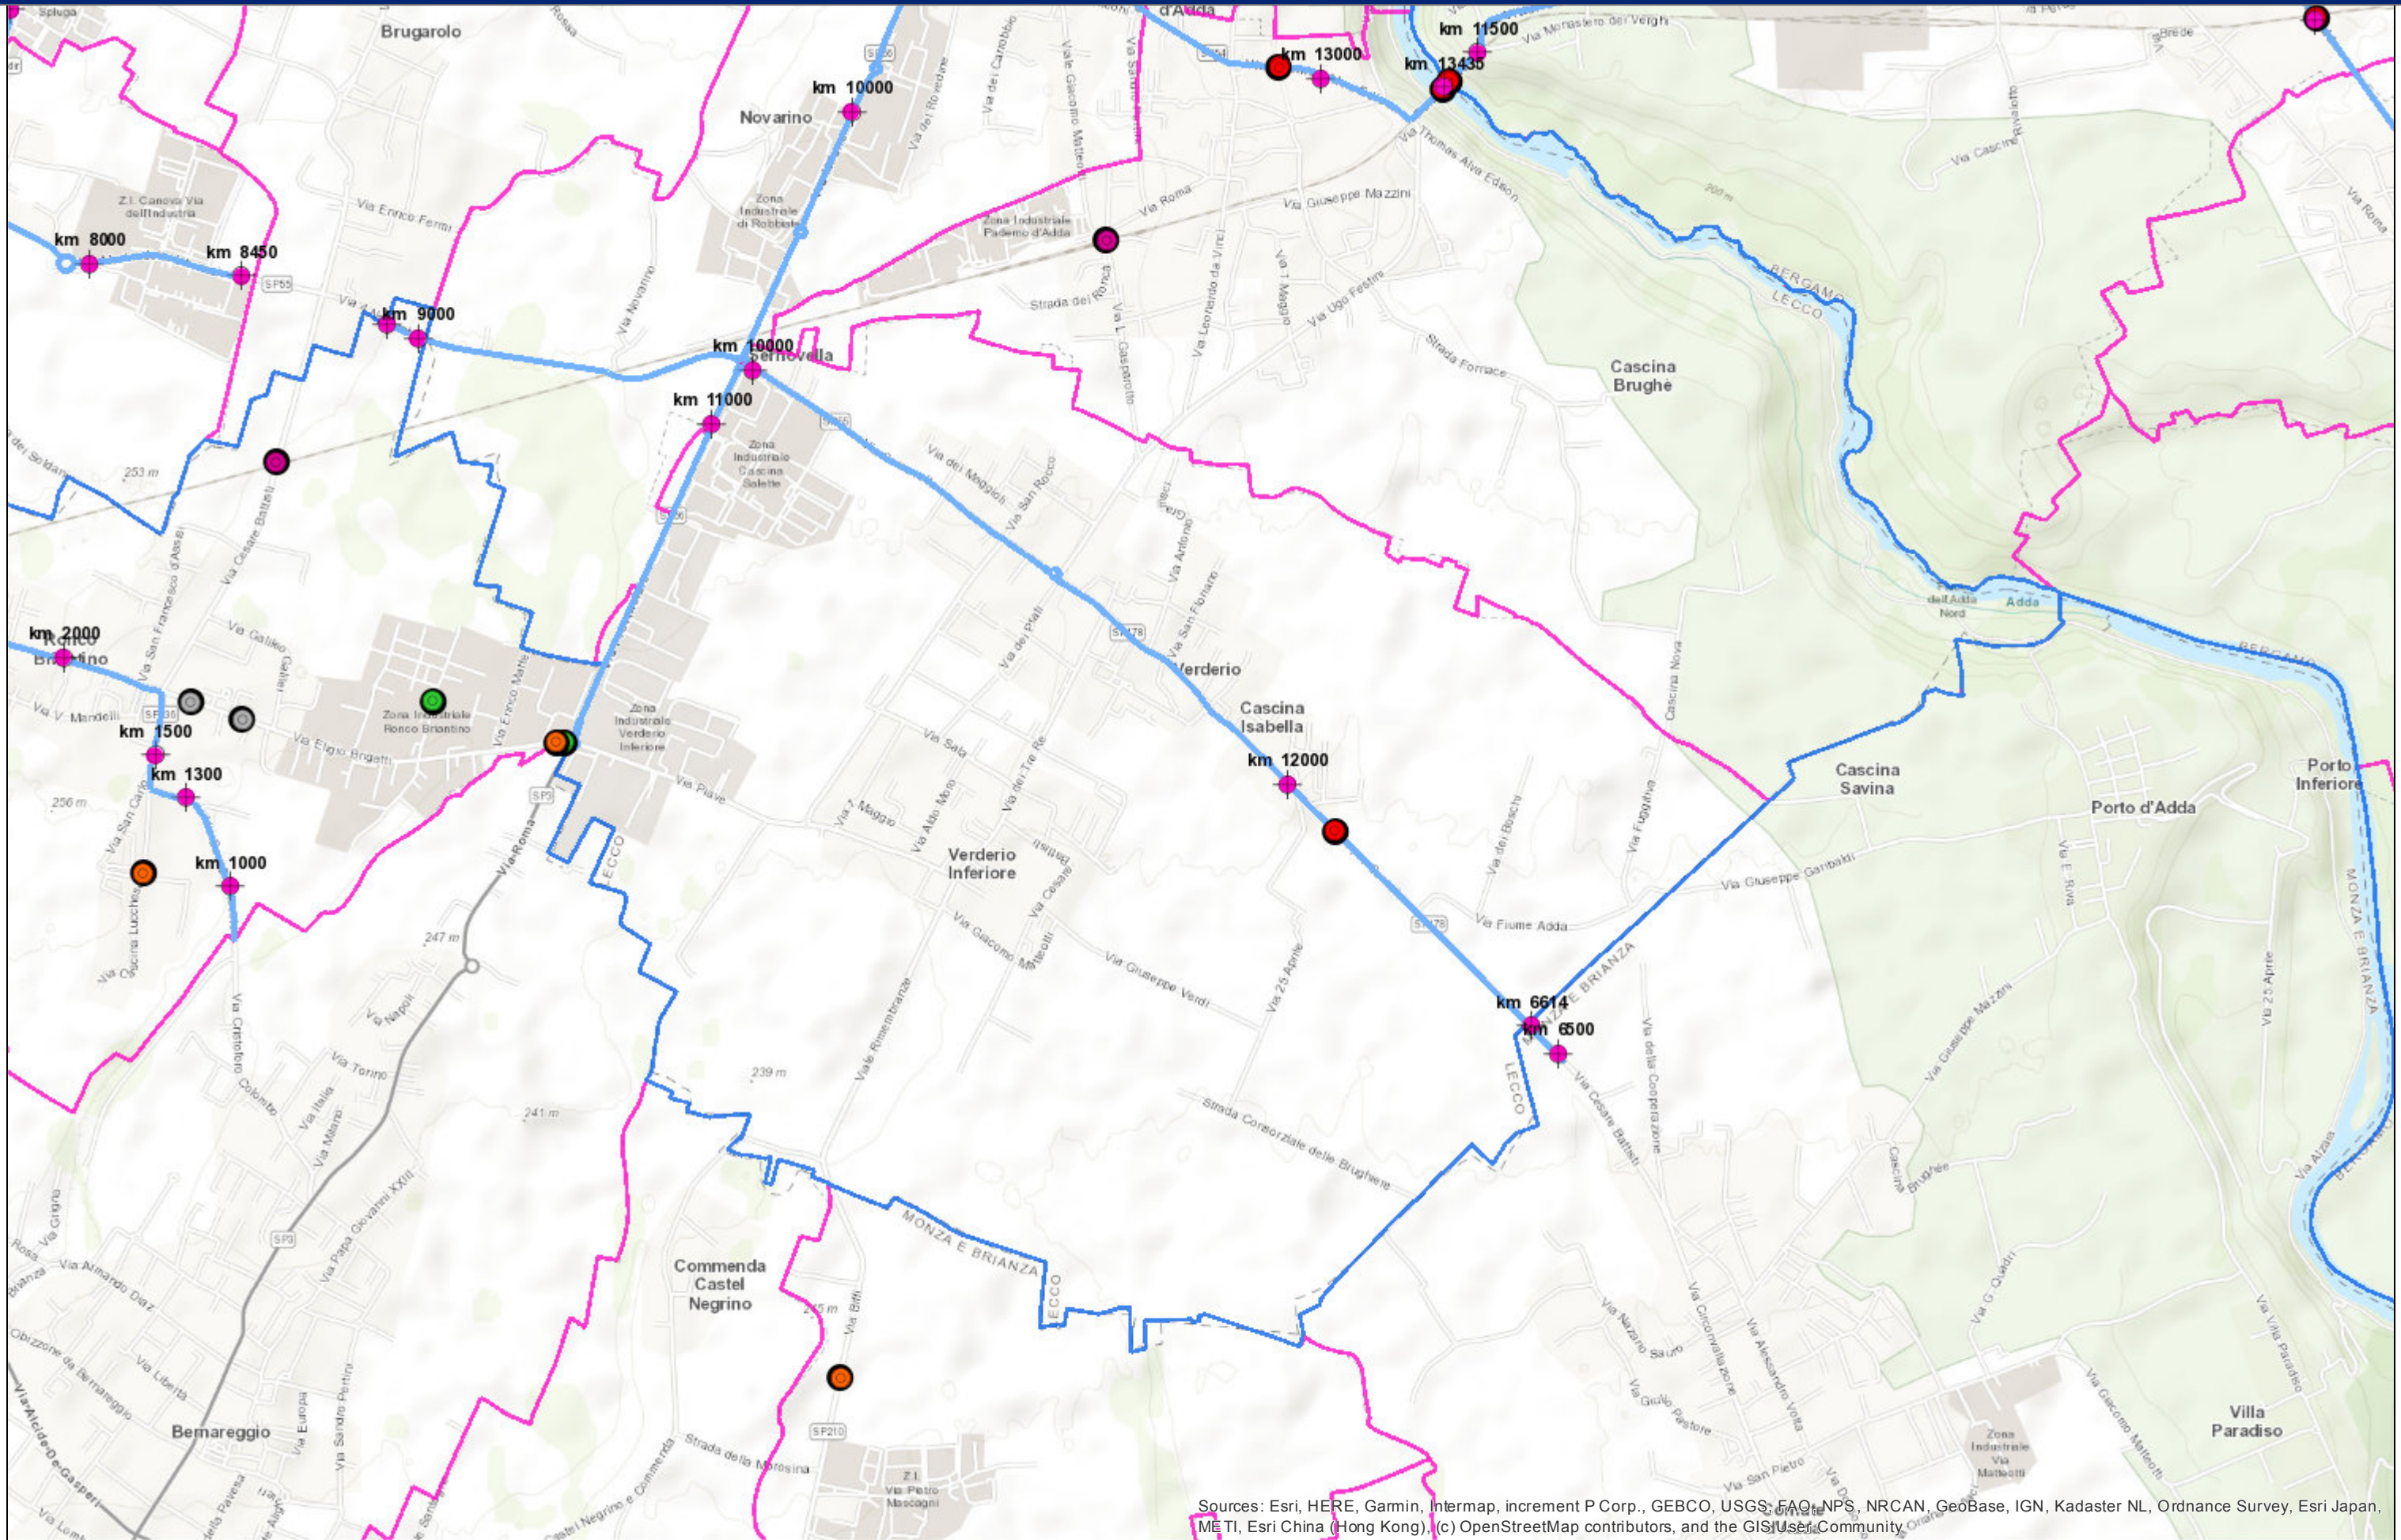

### STRADE PERCORRIBILI DI COMPETENZA DEL COMUNE DI VERDERIO Pali

Riferito alla tipologia di veicoli per il trasporto dei pali per linee elettriche, telefoniche e di pubblica illuminazione o altro materiale analogo, qualora siano rispettate le condizioni previste dall'art. 13 comma 2 lettera b), lettera d) ed il trasporto sia effettuato con le stesse finalità di pubblica utilità.

Descrizione delle tratte indicate con  
**Nessuna via**

Sources: Esri, HERE, Garmin, Intermap, increment P Corp., GEBCO, USGS, FAO, NPS, NRCAN, GeoBase, IGN, Kadaster NL, Ordnance Survey, Esri Japan, ME TI, Esri China (Hong Kong), (c) OpenStreetMap contributors, and the GIS User Community