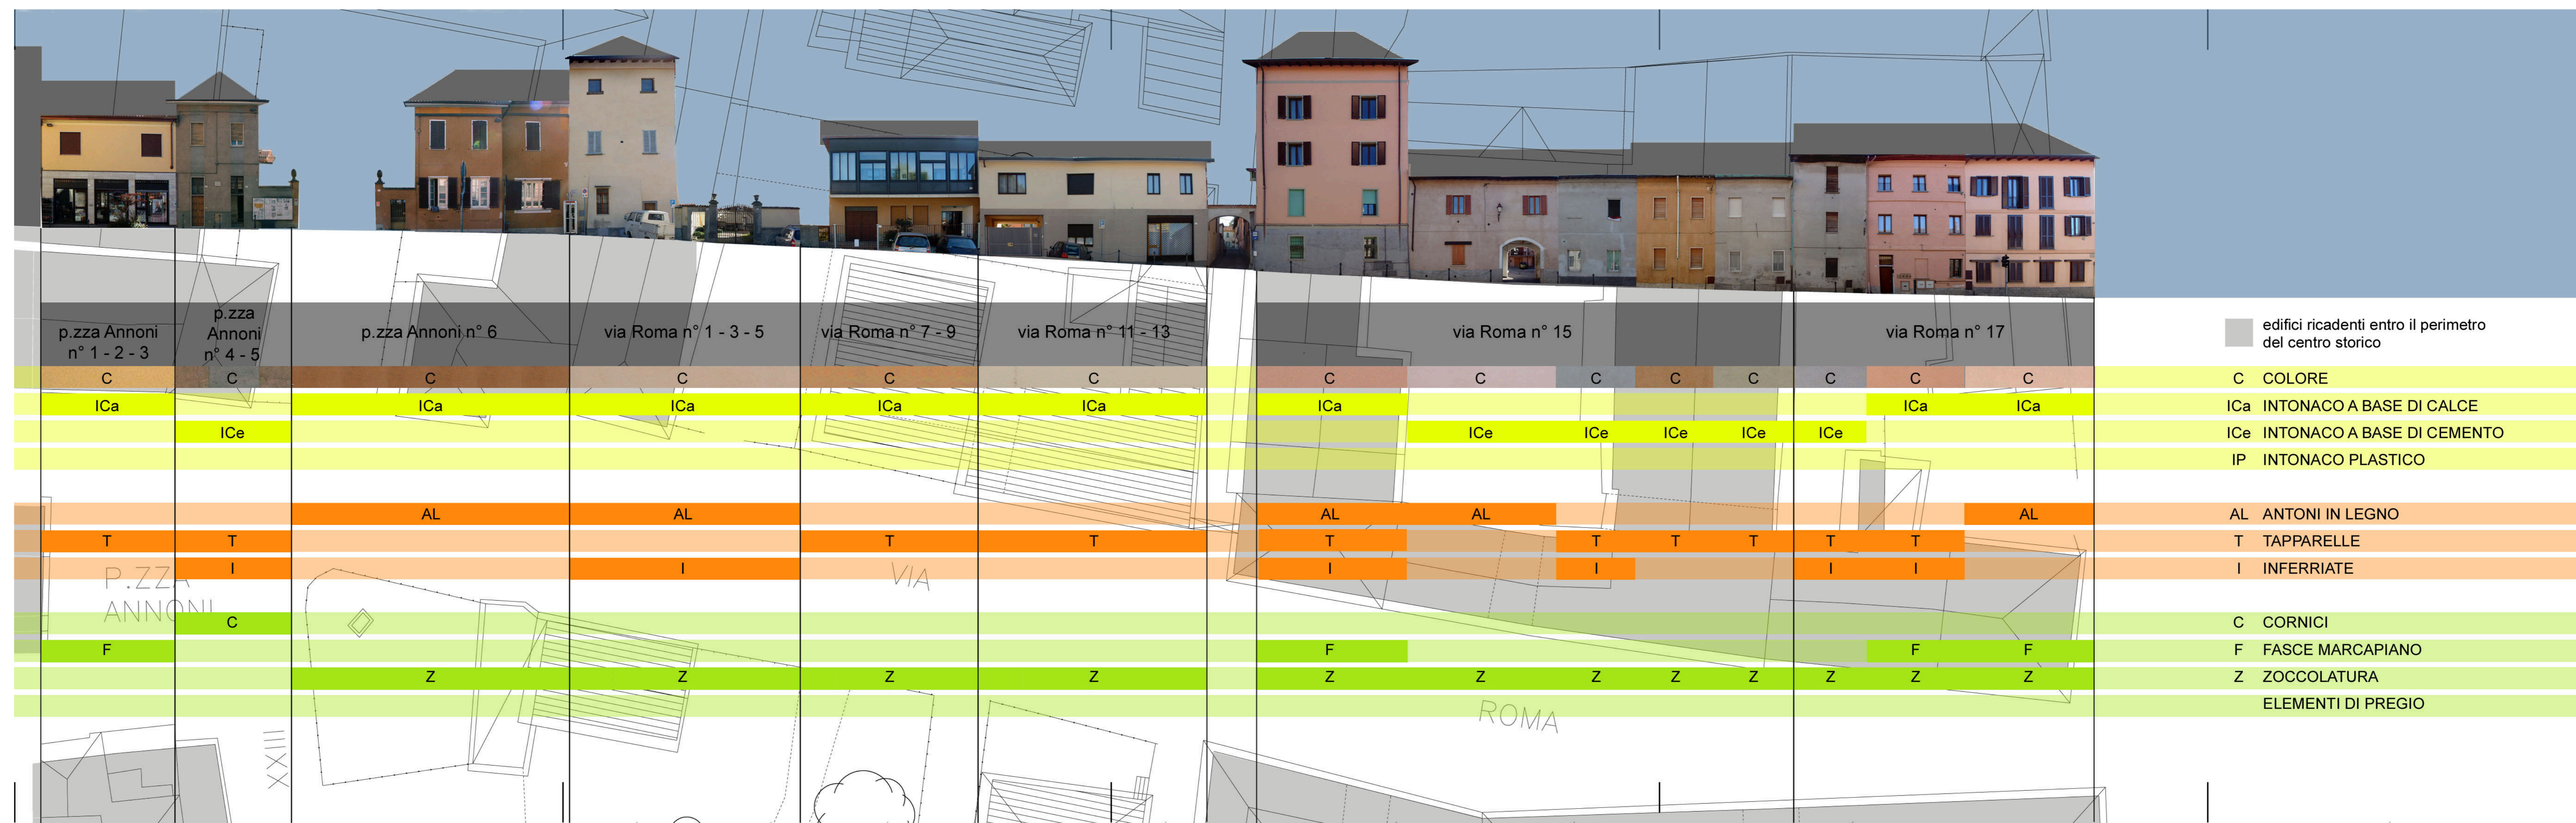

Provincia di Lecco
 COMUNE DI VERDERIO INFERIORE

INDIRIZZI GENERALI DEL SISTEMA DEL COLORE NEL CENTRO STORICO

ALL. 4

ANALISI DELLO STATO DI FATTO
 DELL'ASSE VIARIO VIA ROMA - VIA DEI TRE RE
 prospetto est / parte B

Scala 1:200

IL SINDACO:
 Marina Alda PEZZOLLA

IL SEGRETARIO COMUNALE:
 dott.ssa Marusca MORONI

PROGETTISTA: dott. arch. Benedetta BAUMGARTEN - 23900 LECCO

APRILE 2009

PROSPETTO EST / B 1:200

PLANIMETRIA 1:200