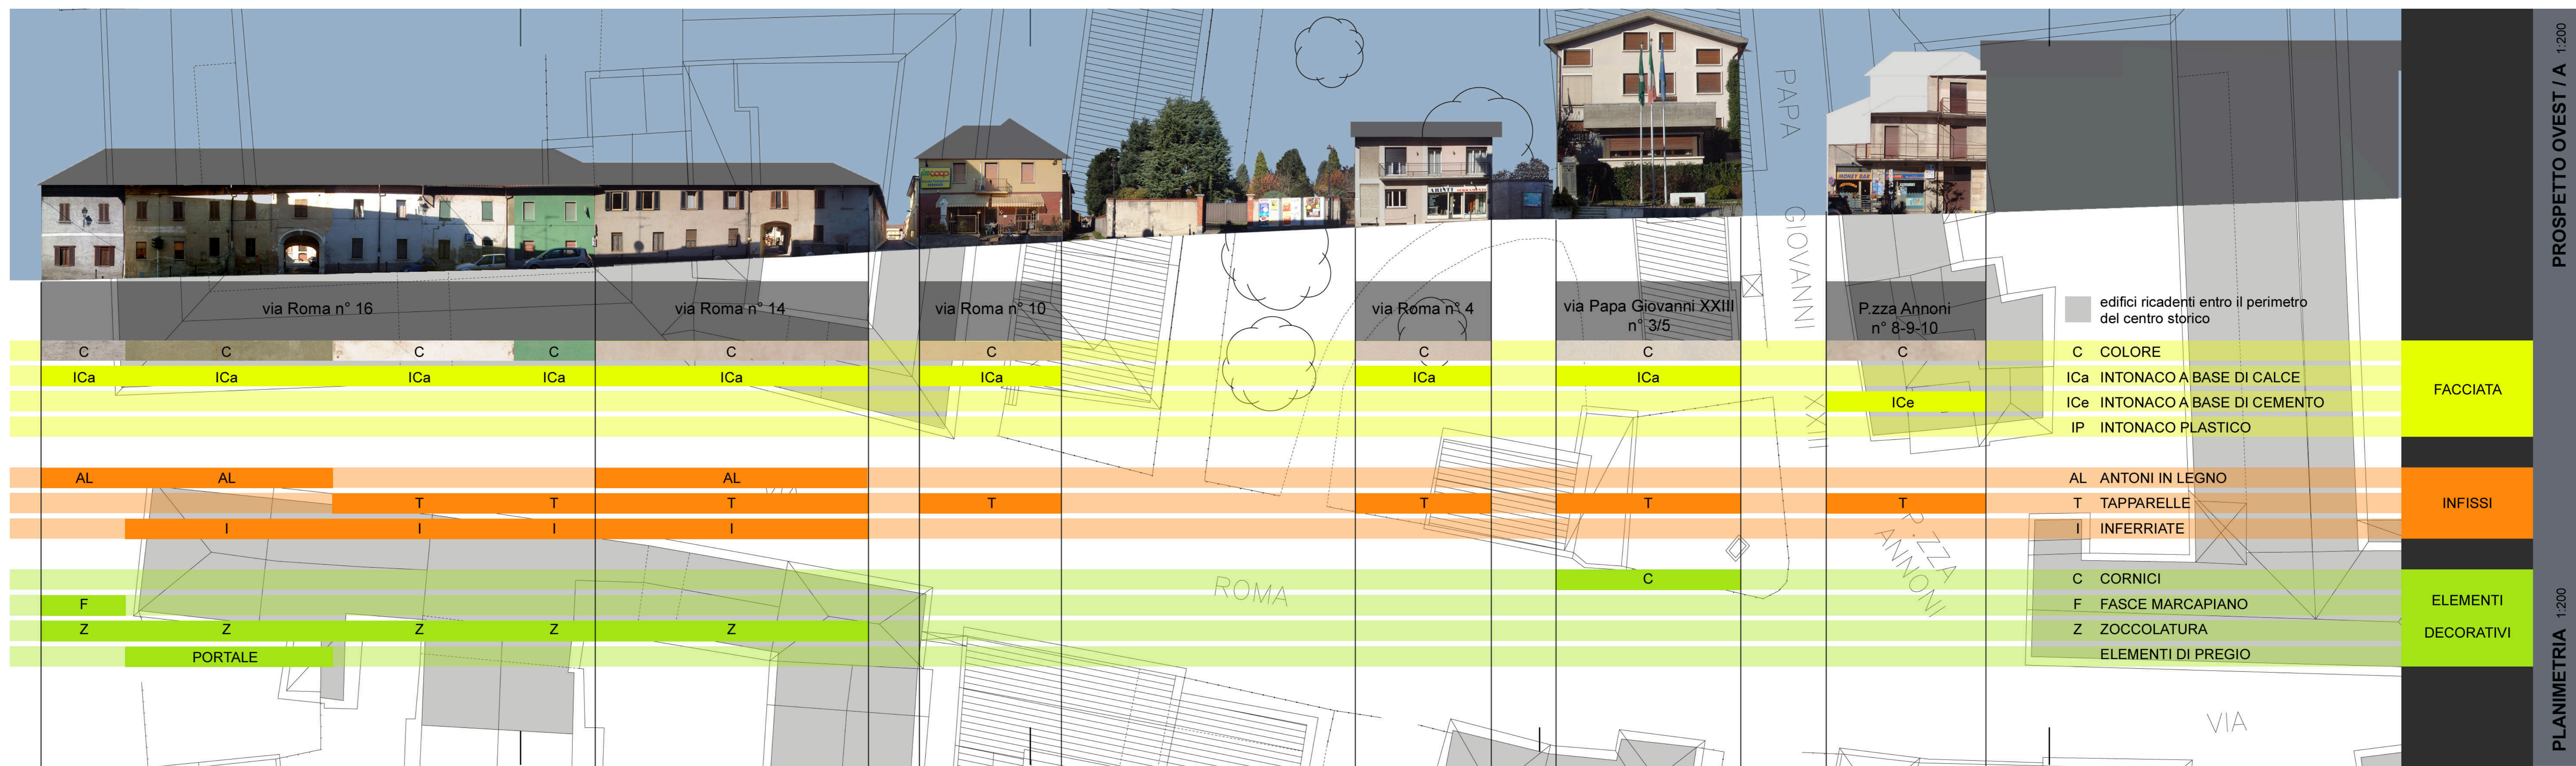

# INDIRIZZI GENERALI DEL SISTEMA DEL COLORE NEL CENTRO STORICO

## ALL. 1

ANALISI DELLO STATO DI FATTO  
 DELL'ASSE VIARIO VIA ROMA - VIA DEI TRE RE  
 prospetto ovest / parte A

Scala 1:200

IL SINDACO:  
 Marina Alda PEZZOLLA

IL SEGRETARIO COMUNALE:  
 dott.ssa Marusca MORONI

PROGETTISTA: dott. arch. Benedetta BAUMGARTEN - 23900 LECCO

APRILE 2009

PROSPETTO OVEST / A 1:200

PLANIMETRIA 1:200